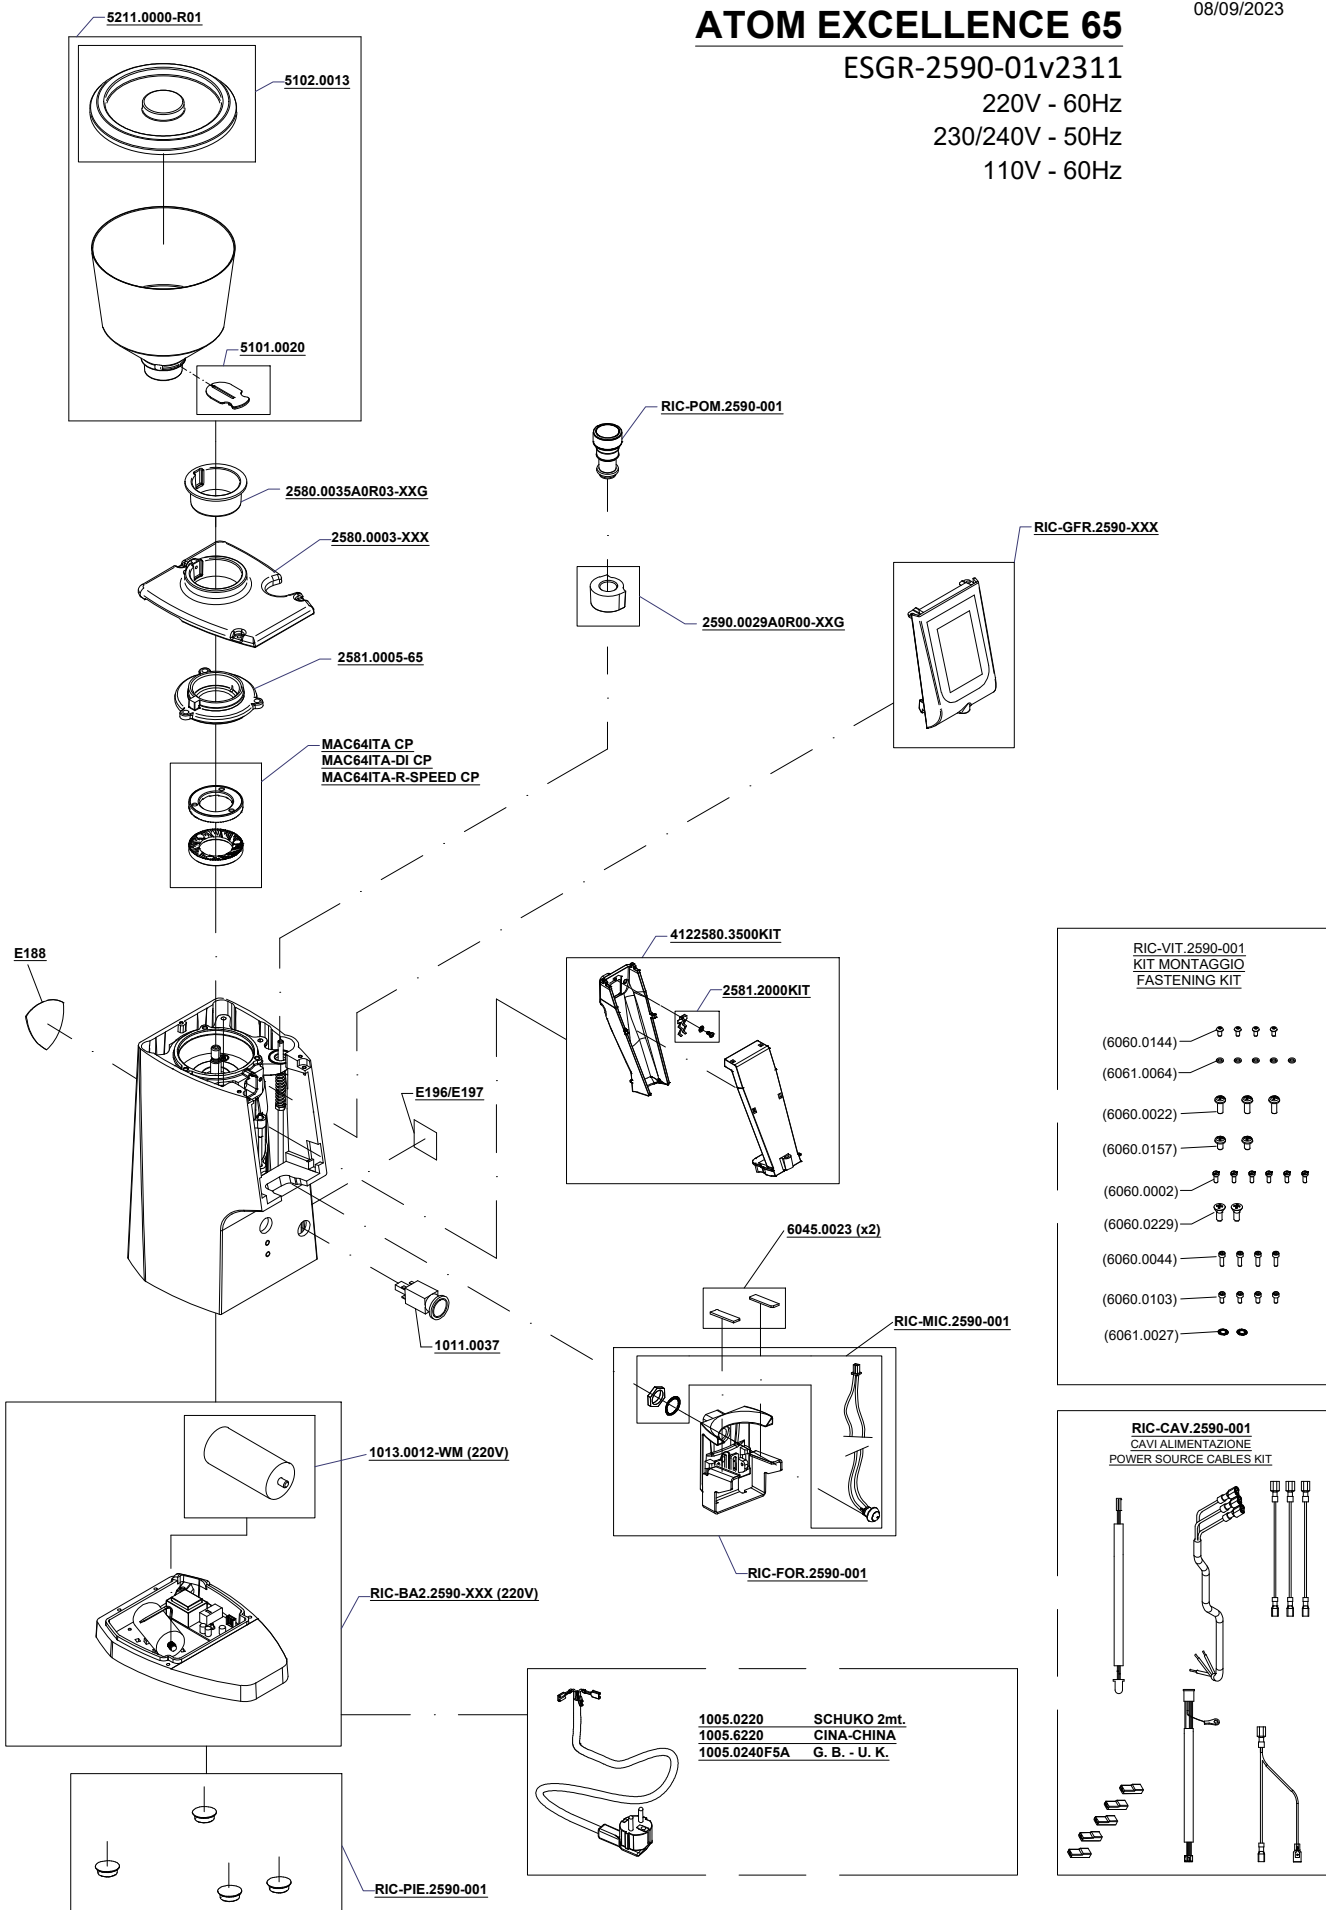

ATOM EXCELLENCE 65

08/09/2023

ESGR-2590-01v2311

220V - 60Hz

230/240V - 50Hz

110V - 60Hz

**RIC-VIT.2590-001
KIT MONTAGGIO
FASTENING KIT**

(6060.0144)	
(6061.0064)	
(6060.0022)	
(6060.0157)	
(6060.0002)	
(6060.0229)	
(6060.0044)	
(6060.0103)	
(6061.0027)	

N.B. : DOVE INDICATO CON "XXX" SI RICHIEDE DI SPECIFICARE IL COLORE
PLEASE NOTE : WHERE "XXX" IS INDICATED YOU HAVE TO SPECIFY THE COLOUR

**YOUR COFFEE
EXPERIENCE**

Listino ricambi/ Spare Parts Price List **ATOM EXCELLENCE 65**

ARTICOLO/ITEM N°	DESCRIZIONE/DESCRIPTION	PREZZO PRICE
1005.0220	CABLAGGIO MONOFASE spina schuko SCHUKO PLUG 2 mt V220	€ 7,34
1005.6220	CABLAGGIO MONOFASE per Cina CHINA PLUG V220-230	€ 14,81
1011.0037	INTERRUTTORE ANTIVANDALO 15A ANTI-VANDAL SWITCH	€ 18,70
5101.0020	SPORTELLINO CAMPANA NYLON HOPPER CLOSING TAB	€ 1,52
5102.0013	COPERCHIO CAMPANA RIGATA E ZENITH CLUB HOPPER LID	€ 7,34
6045.0023	GOMMA ADESIVA FORCELLA ATOM EXCELLENCE FORK ADHESIVE RUBBER	€ 1,98
1005.0240F5A	CABLAGGIO VOLT. 240 per GB + fus. 5A U.K. PLUG V230-240	€ 14,81
1013.0012-WM	COND. 12MF 600Vac 50/60Hz (UL) CAPACITOR 12µF	€ 13,41
2580.0003-001	COPERCHIO ATOM VERN. NERO OPACO TOP COVER (BLACK)	€ 33,53
2580.0035A0R03-XXG	GUARNIZIONE CAMPANA x ATOM BEAN HOPPER SEAL	€ 2,66
2581.0005-65	PORTAMACINE SUP. 65mm ATOM AG/05 UPPER BURR HOLDER 65mm	€ 21,51
2581.2000KIT	KIT FLAP ATOM 0,25mm THUNDER (HANDBOOK INCLUDED)	€ 14,62
2590.0029A0R00-XXG	GUARNIZIONE POMELLO ATOM EXC/BAR ATOM KNOB SEAL	€ 5,28
4122580.3500KIT	KIT GRUPPO SCIVOLO CAFFE' ATOM 65 COFFEE EXIT SLIDE GROUP	€ 18,72
5211.0000-R01	CAMPANA COMPLETA ZENITH CLUB R01 BEAN HOPPER	€ 29,48
E188	ETICHETTA SCUDETTO "EUREKA 1920" R/W EUREKA 1920 ATOM LABEL	€ 6,71
E196	ETIC.ESPRESSO ITA fondo BIANCO scr NERA ITALIAN ESPRESSO LABEL (Black over White)	€ 6,07