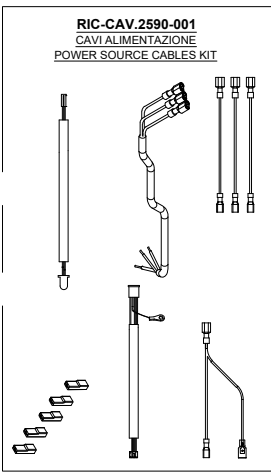

ATOM EXCELLENCE 65

08/09/2023

ESGR-2590-01v2311

220V - 60Hz

230/240V - 50Hz

110V - 60Hz

**RIC-VIT.2590-001
KIT MONTAGGIO
FASTENING KIT**

(6060.0144)	
(6061.0064)	
(6060.0022)	
(6060.0157)	
(6060.0002)	
(6060.0229)	
(6060.0044)	
(6060.0103)	
(6061.0027)	

ARTICOLO/ITEM N°	DESCRIZIONE/DESCRIPTION	PREZZO PRICE
1005.0220	CABLAGGIO MONOFASE spina schuko SCHUKO PLUG 2 mt V220	€ 7,34
1005.6220	CABLAGGIO MONOFASE per Cina CHINA PLUG V220-230	€ 14,81
1011.0037	INTERRUTTORE ANTIVANDALO 15A ANTI-VANDAL SWITCH	€ 18,70
5101.0020	SPORTELLINO CAMPANA NYLON HOPPER CLOSING TAB	€ 1,52
5102.0013	COPERCHIO CAMPANA RIGATA E ZENITH CLUB HOPPER LID	€ 7,34
6045.0023	GOMMA ADESIVA FORCELLA ATOM EXCELLENCE FORK ADHESIVE RUBBER	€ 1,98
1005.0240F5A	CABLAGGIO VOLT. 240 per GB + fus. 5A U.K. PLUG V230-240	€ 14,81
1013.0012-WM	COND. 12MF 600Vac 50/60Hz (UL) CAPACITOR 12µF	€ 13,41
2580.0003-001	COPERCHIO ATOM VERN. NERO OPACO TOP COVER (BLACK)	€ 33,53
2580.0035A0R03-XXG	GUARNIZIONE CAMPANA x ATOM BEAN HOPPER SEAL	€ 2,66
2581.0005-65	PORTAMACINE SUP. 65mm ATOM AG/05 UPPER BURR HOLDER 65mm	€ 21,51
2581.2000KIT	KIT FLAP ATOM 0,25mm THUNDER (HANDBOOK INCLUDED)	€ 14,62
2590.0029A0R00-XXG	GUARNIZIONE POMELLO ATOM EXC/BAR ATOM KNOB SEAL	€ 5,28
4122580.3500KIT	KIT GRUPPO SCIVOLO CAFFE' ATOM 65 COFFEE EXIT SLIDE GROUP	€ 18,72
5211.0000-R01	CAMPANA COMPLETA ZENITH CLUB R01 BEAN HOPPER	€ 29,48
E188	ETICHETTA SCUDETTO "EUREKA 1920" R/W EUREKA 1920 ATOM LABEL	€ 6,71
E196	ETIC.ESPRESSO ITA fondo BIANCO scr NERA ITALIAN ESPRESSO LABEL (Black over White)	€ 6,07